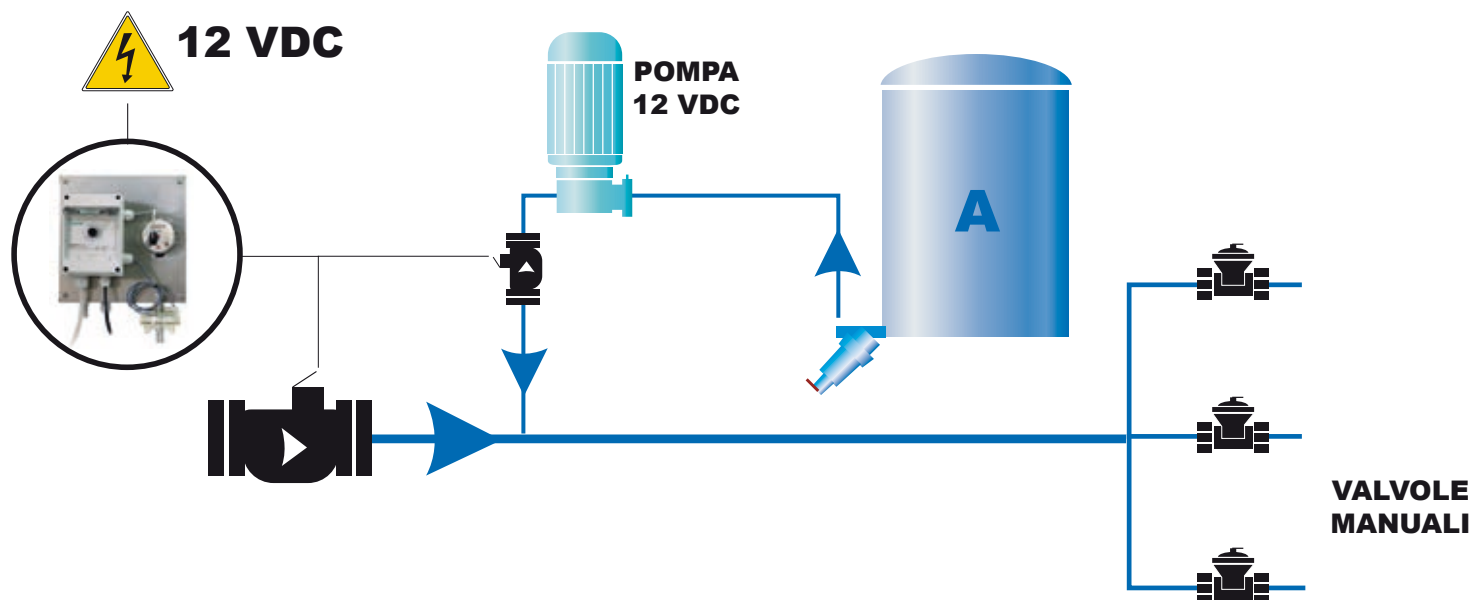

# FERTICLICK

sistema di dosaggio automatico a Proporzione 12 VDC

- 1 fertilizzante con dosaggio volumetrico e proporzionale alla portata
- portata media di iniezione 500 l/h a 4 bar
- Alarme portata insufficiente
- Contatto ON/OFF per azionamento mixers
- Alimentazione: 12 VDC
- Outputs: 12 VDC

*Programmatore elettronico*

*Contatore fertilizzante*

*Pompa fertilizzante 12VDC*

**irritec**

# FERTICLICK

sistema di dosaggio automatico a Proporzione 12 VDC

**irritec**

*don't wait for rain*™

**Irritec S.p.A.**

Via Gambitta Conforto, C.da S. Lucia SNC  
98071 Capo d'Orlando (Me) - Italy  
Tel. +39 0941922111 - Fax +39 0941958807  
www.irritec.com - irritec@irritec.com