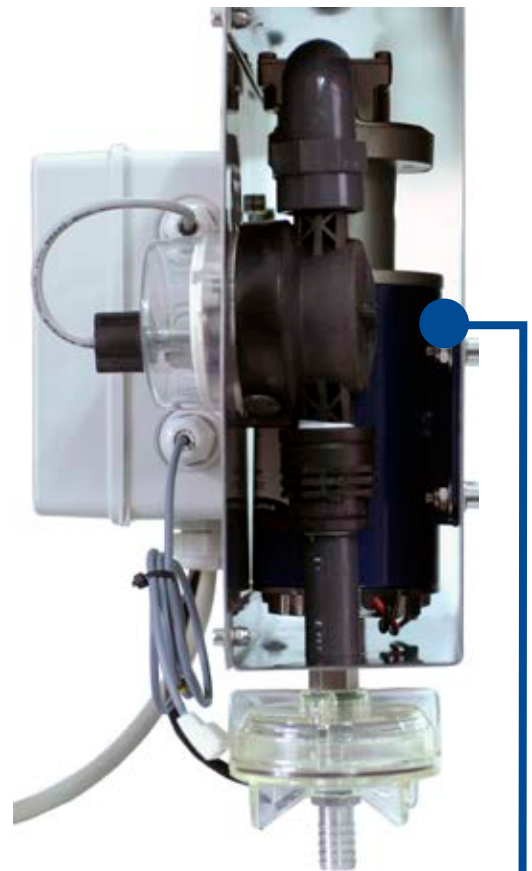

Contatore fertilizzante

Pompa fertilizzante 12VDC